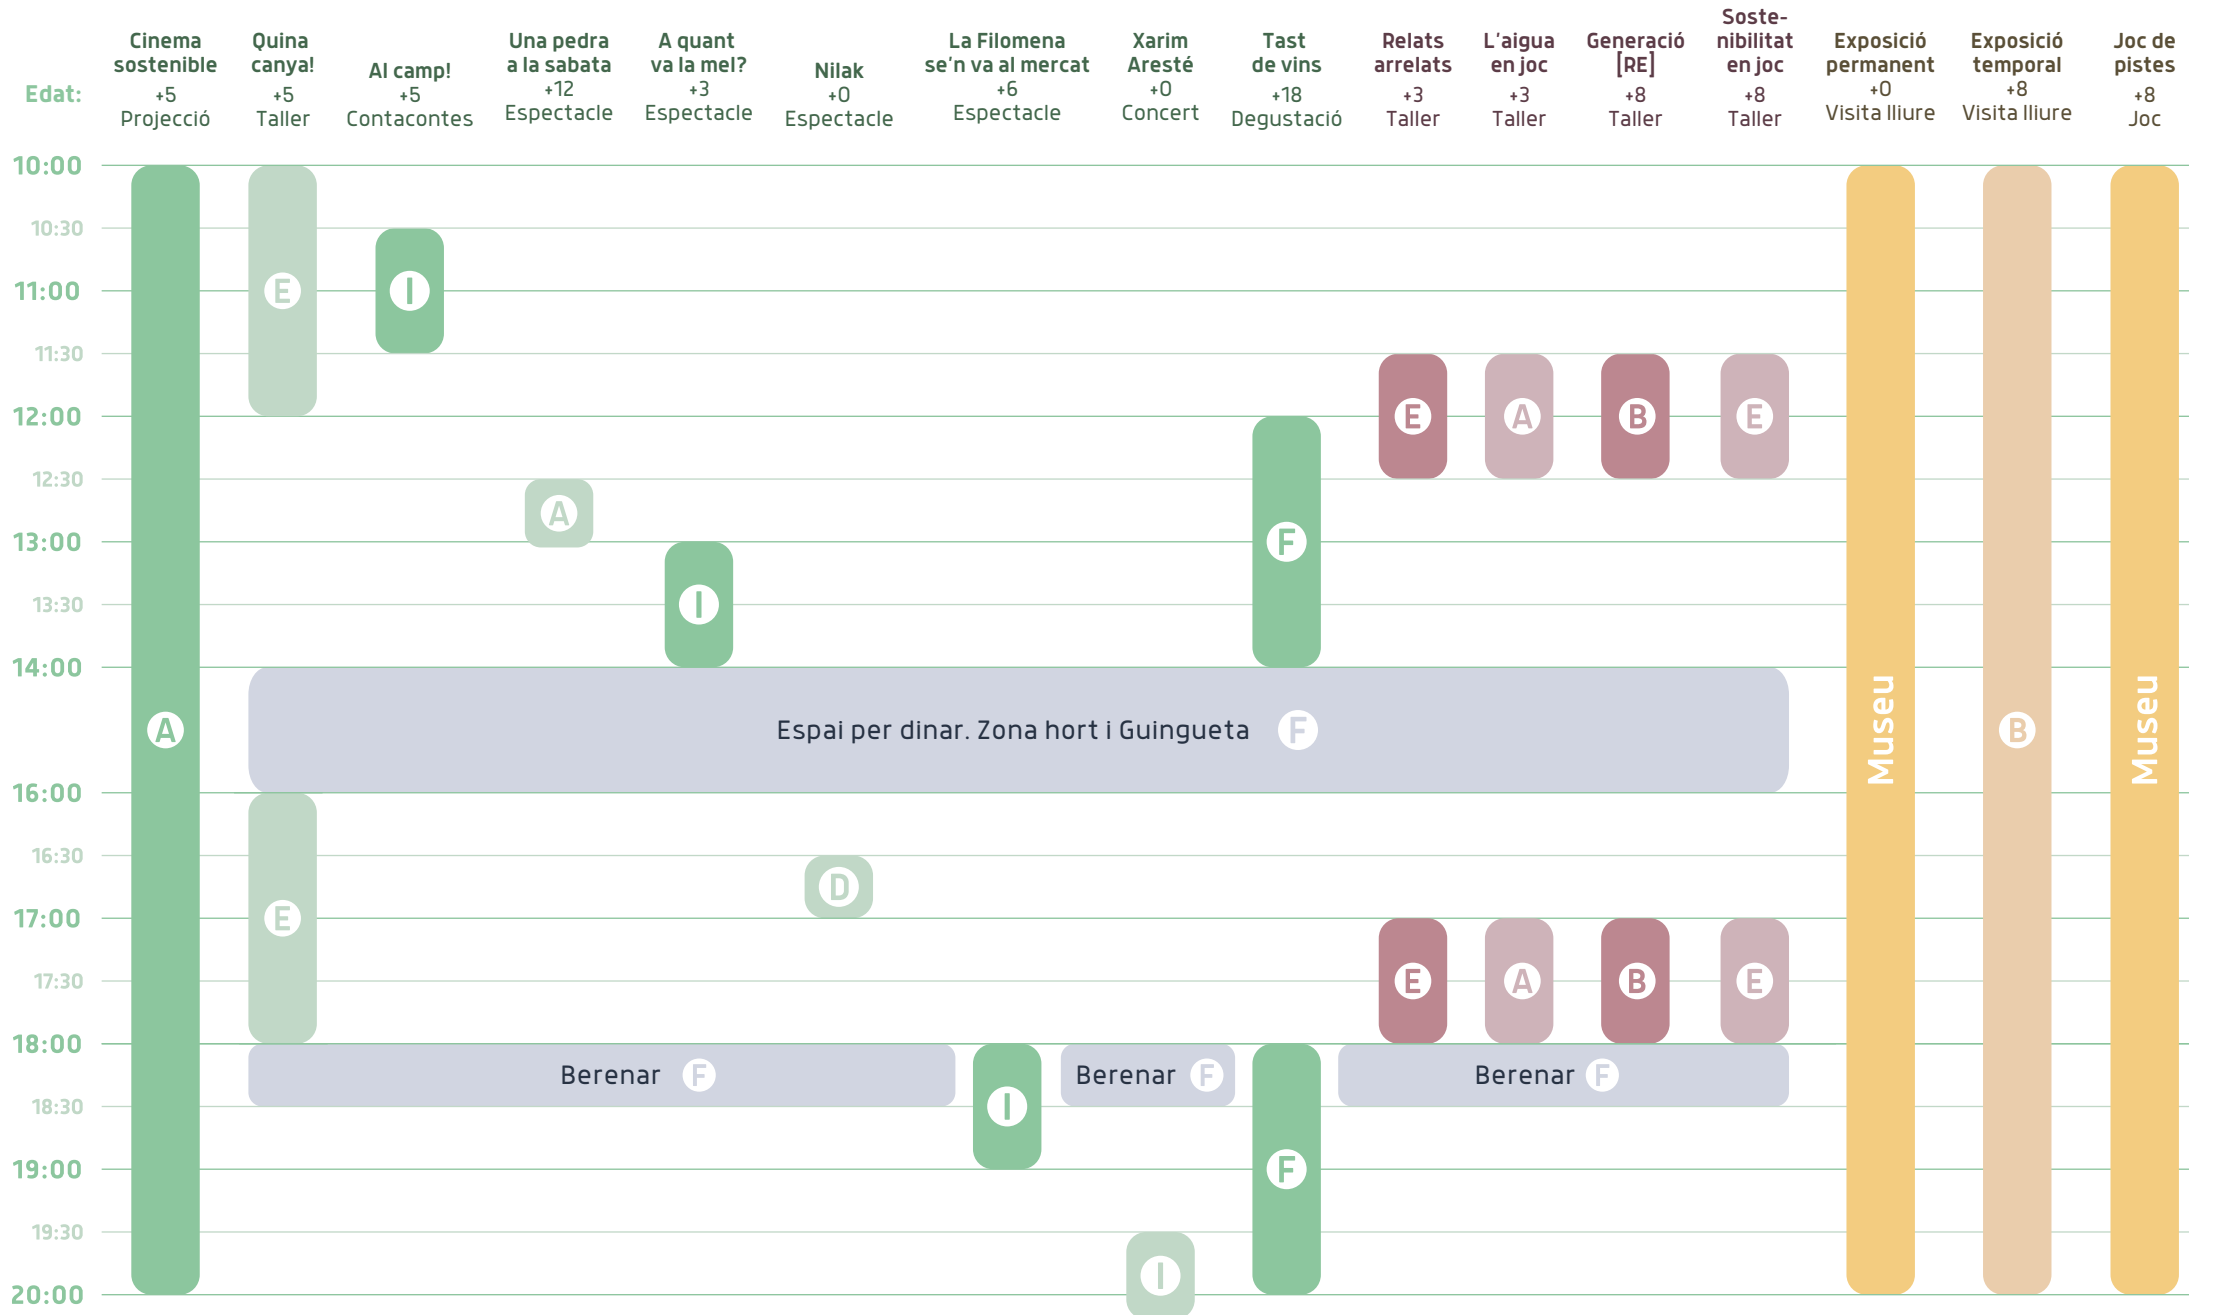

Experimenta altres formes de viure i de fer!

- A** Laboratori de la sostenibilitat
- B** Sala Lluís Carulla
- C** Plaça i Guingueta
- D** Jardí
- E** Edifici antic
- F** Sala dels carros
- G** Sala d'actes
- H** Hort
- I** Sala Maria Font

[FES]

FESTIVAL
D'EDUCACIÓ PER LA
SOSTENIBILITAT

8/10/2022

SENSE INSCRIPCIÓ

AMB INSCRIPCIÓ
A la recepció del Museu

DESCOBREIX L'MVR

- A** Laboratori de la sostenibilitat
- B** Sala Lluís Carulla
- C** Plaça i Guingueta
- D** Jardí
- E** Edifici antic
- F** Sala dels carros
- G** Sala d'actes
- H** Hort
- I** Sala Maria Font